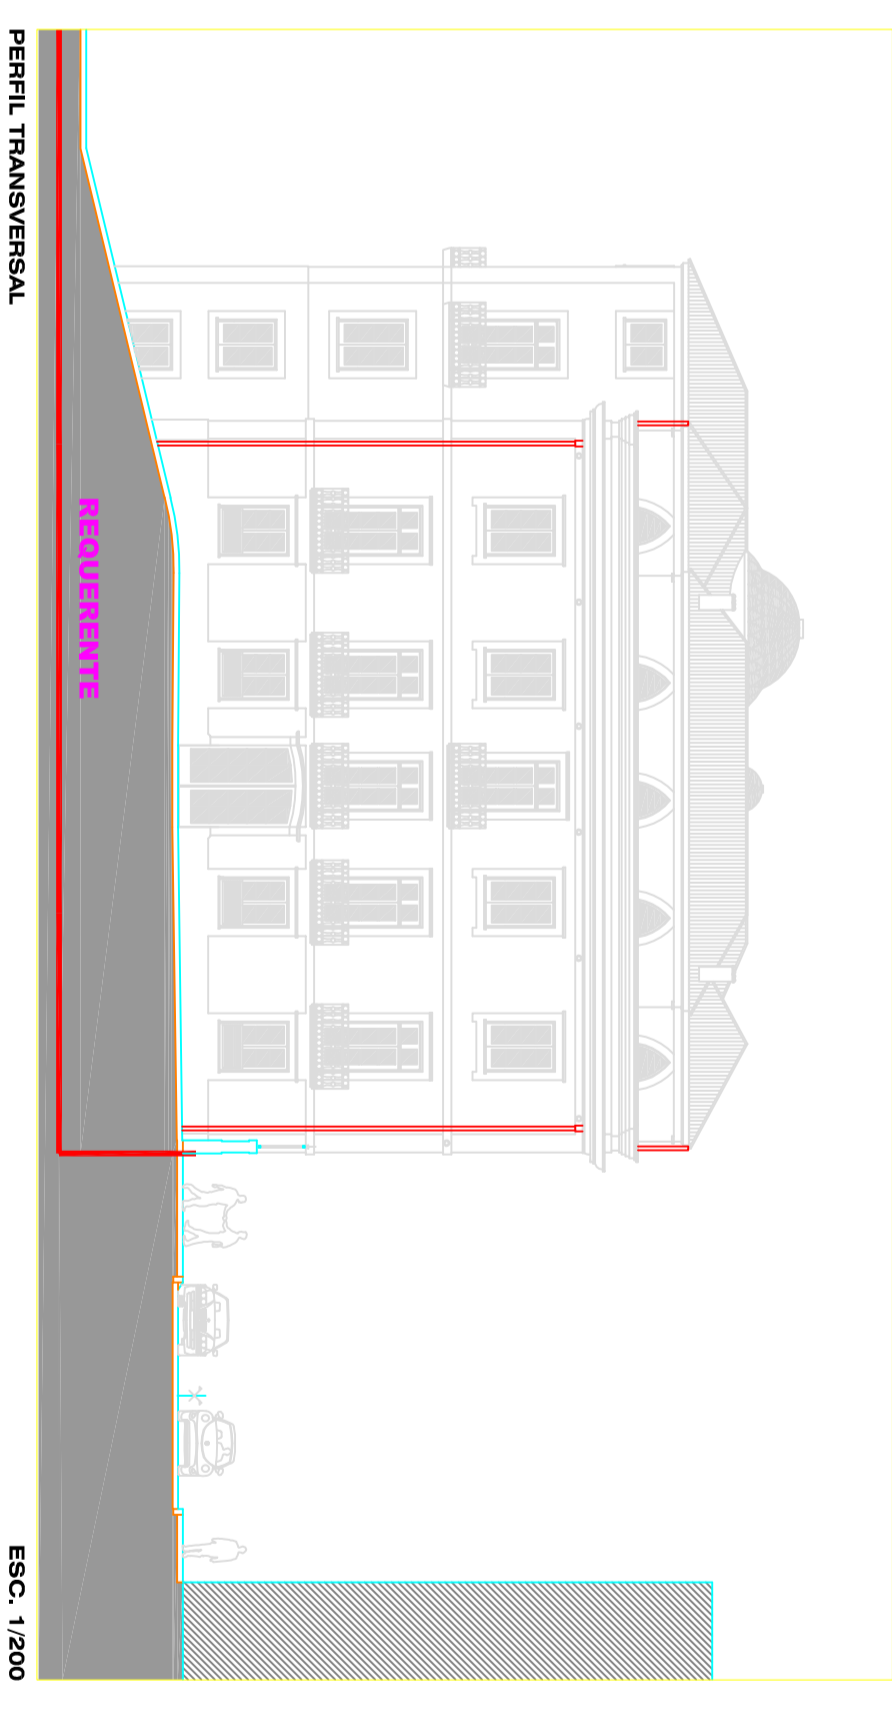

PLANTA DO EXISTENTE

ESQ. 1/500

PLANTA DA PROPOSTA

ESQ. 1/500

PLANTA DE COBERTURA

ESQ. 1/200

PLANTA DE COBERTURA

ESQ. 1/200

ACABADO DE CONJUNTO

ESQ. 1/200

PERFIL TRANSVERSAL

ESQ. 1/200

Palácio de Bragança do Sêco Rua de Coimbra, nº 42 4700-100 Bragança		Castelinho Jardim S.A. Rua de Coimbra, nº 42 4700-100 Bragança	
PROPOSTA PLANTA DE IMPLANTAÇÃO PERFIL TRANSVERSAL		01 28/7/04	
ACANTO		ACANTO	