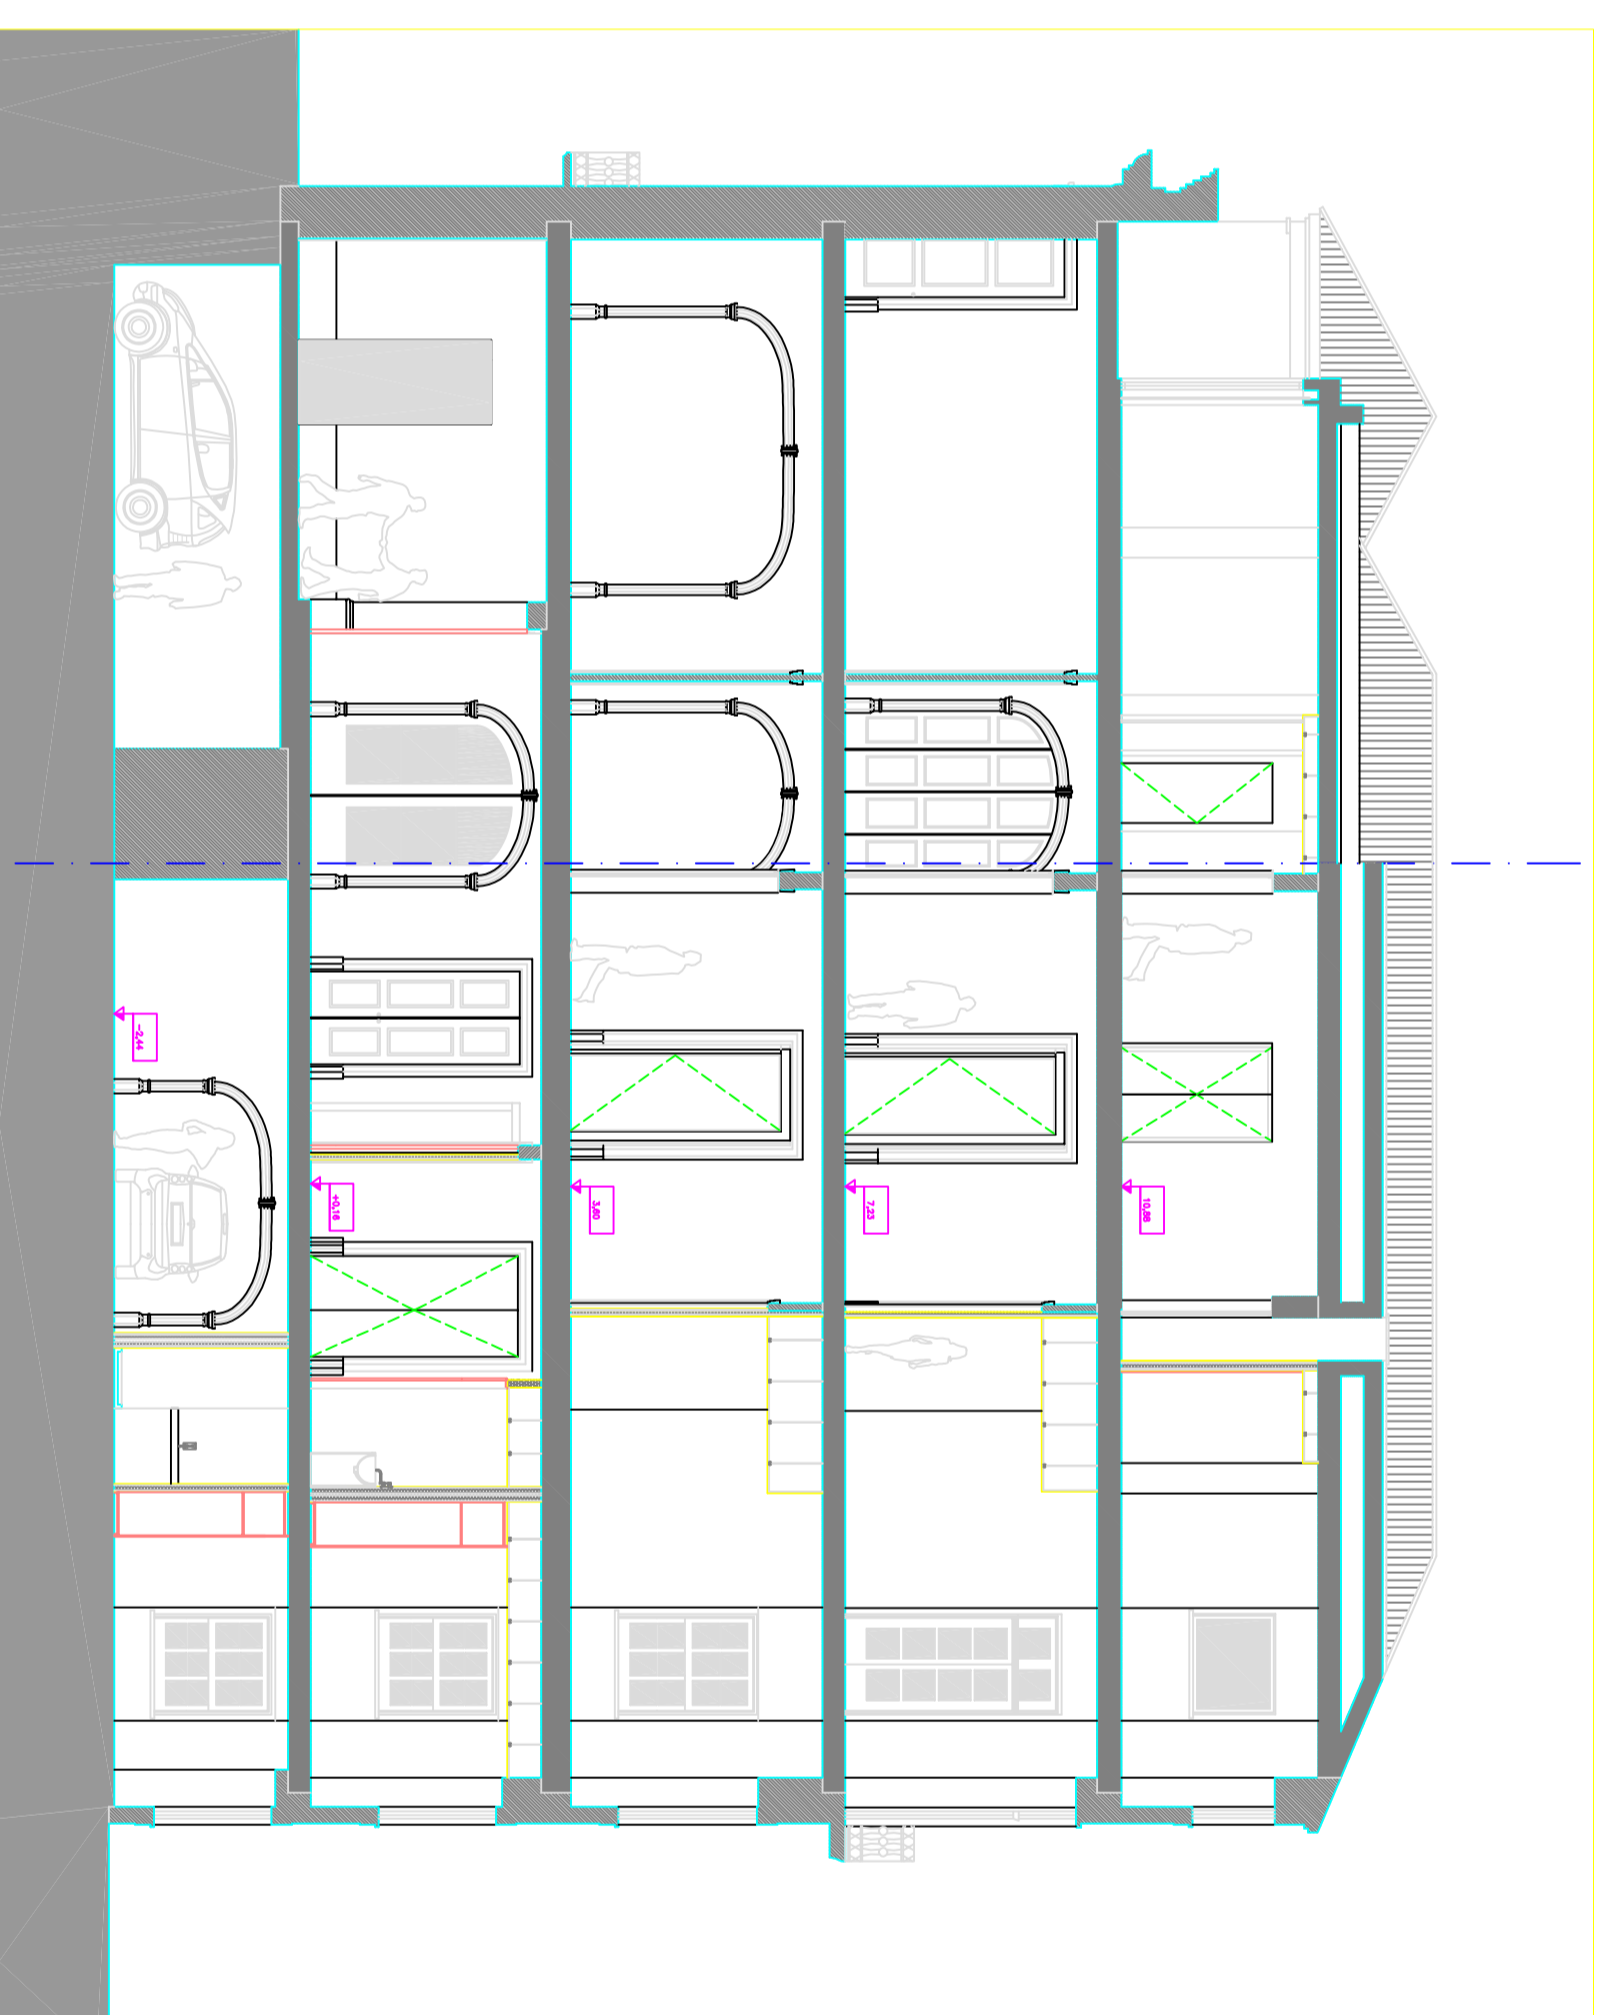

ALÇADO PRINCIPAL

ALÇADO LATERAL ESQUERDO

ALÇADO POSTERIOR

SEÇÃO LONGITUDINAL AA'

SEÇÃO LONGITUDINAL BB'

SEÇÃO LONGITUDINAL CC'

Palácio de Bragança do Sítio Rua da Colina nº 432 4800-170 Viseu		Cedente: Jactim S.A. Rua da Colina nº 432 4800-170 Viseu	
PROPOSTA Nº 06 ALÇADOS E CORTES		ACANTO Nº 06 28/7/04	

PLANTA DO EXISTENTE

ESQ. 1/500

PLANTA DA PROPOSTA

ESQ. 1/500

PLANTA DE COBERTURA

ESQ. 1/200

PLANTA DE COBERTURA

ESQ. 1/200

ACABADO DE CONJUNTO

ESQ. 1/200

PERFIL TRANSVERSAL

ESQ. 1/200

Palácio de Bragança do Sêco Rua de Coimbra, nº 42 4700-100 Bragança		Castelinho Jardim S.A. Rua de Coimbra, nº 42 4700-100 Bragança	
PROPOSTA PLANTA DE IMPLANTAÇÃO PERFIL TRANSVERSAL		01 28/7/04	
ACANTO		ACANTO	