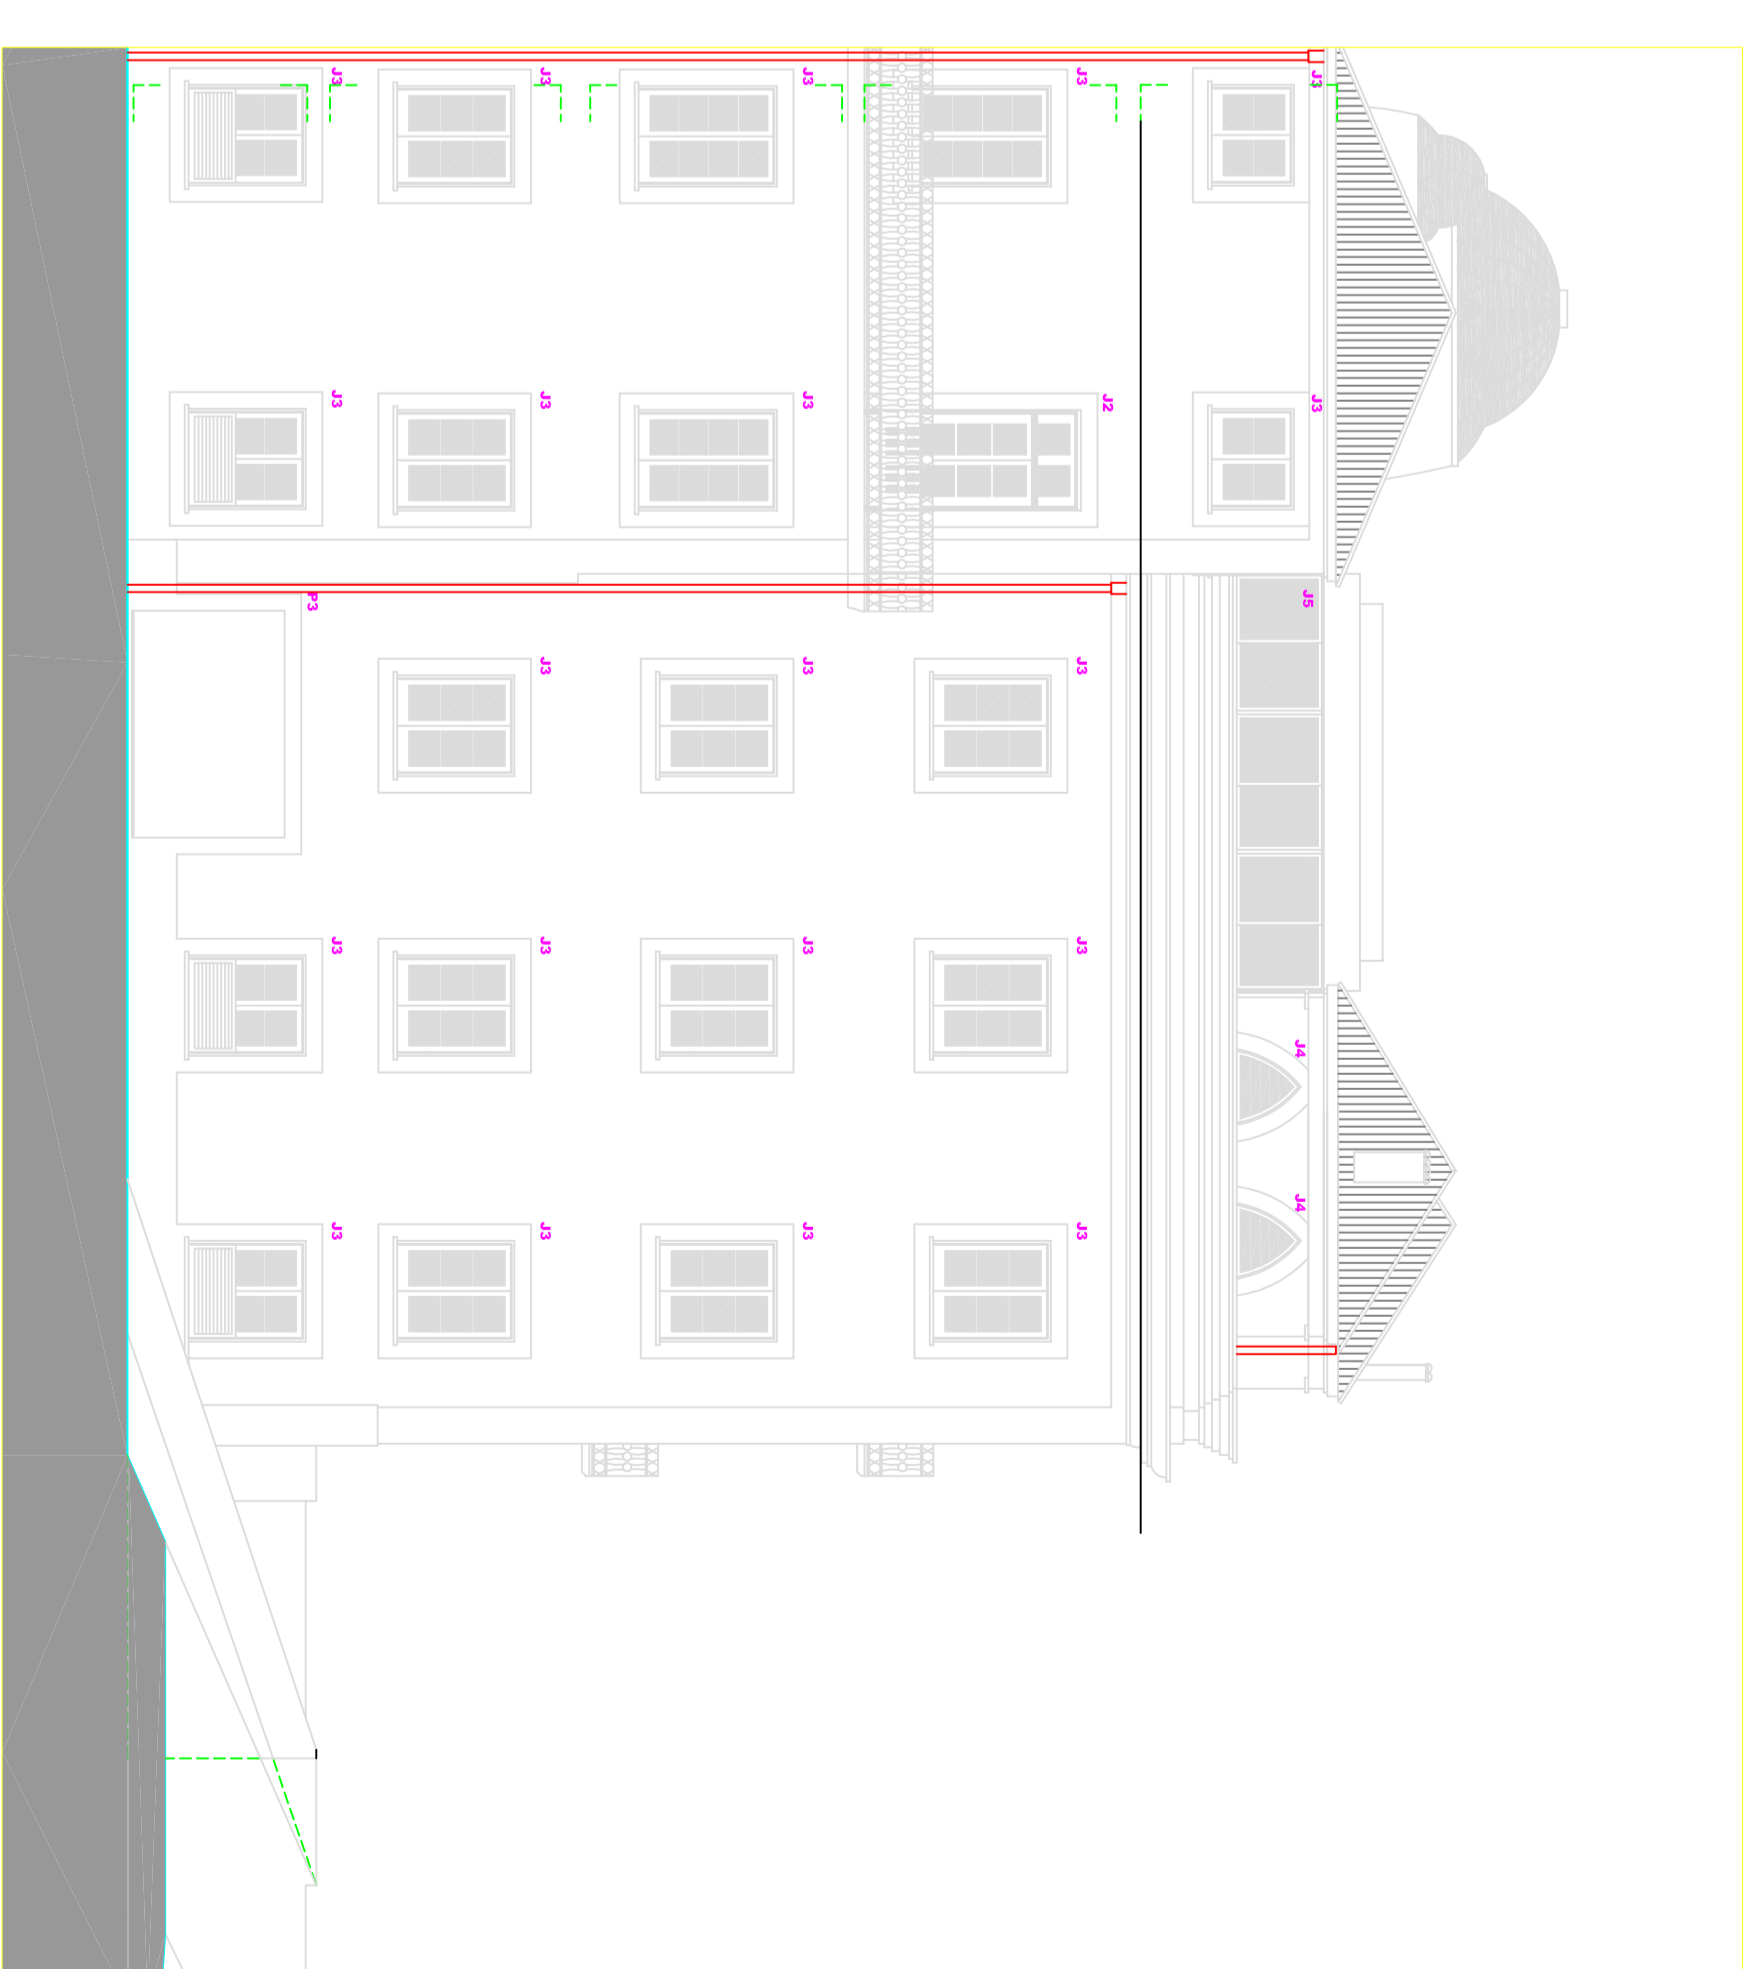

ALÇADO PRINCIPAL

ALÇADO LATERAL ESQUERDO

ALÇADO POSTERIOR

SEÇÃO LONGITUDINAL AA'

SEÇÃO LONGITUDINAL BB'

SEÇÃO LONGITUDINAL CC'

Palácio de Bragança do Sítio Rua da Colina nº 432 4800-170 Viseu		Cedente: Jactim S.A. Rua da Colina nº 432 4800-170 Viseu	
PROPOSTA Nº 06 ALÇADOS E CORTES		ACANTO Nº 06 28/7/04	

PLANTA DO EXISTENTE

ESQ. 1/500

PLANTA DA PROPOSTA

ESQ. 1/500

PLANTA DE COBERTURA

ESQ. 1/200

PLANTA DE COBERTURA

ESQ. 1/200

ACABADO DE CONJUNTO

ESQ. 1/200

PERFIL TRANSVERSAL

ESQ. 1/200

Palácio de Bragança do Sêco Rua de Coimbra, nº 42 4700-100 Bragança		Castelinho Jardim S.A. Rua de Coimbra, nº 42 4700-100 Bragança	
PROPOSTA PLANTA DE IMPLANTAÇÃO PERFIL TRANSVERSAL		01 28/7/04	
ACANTO		ACANTO	