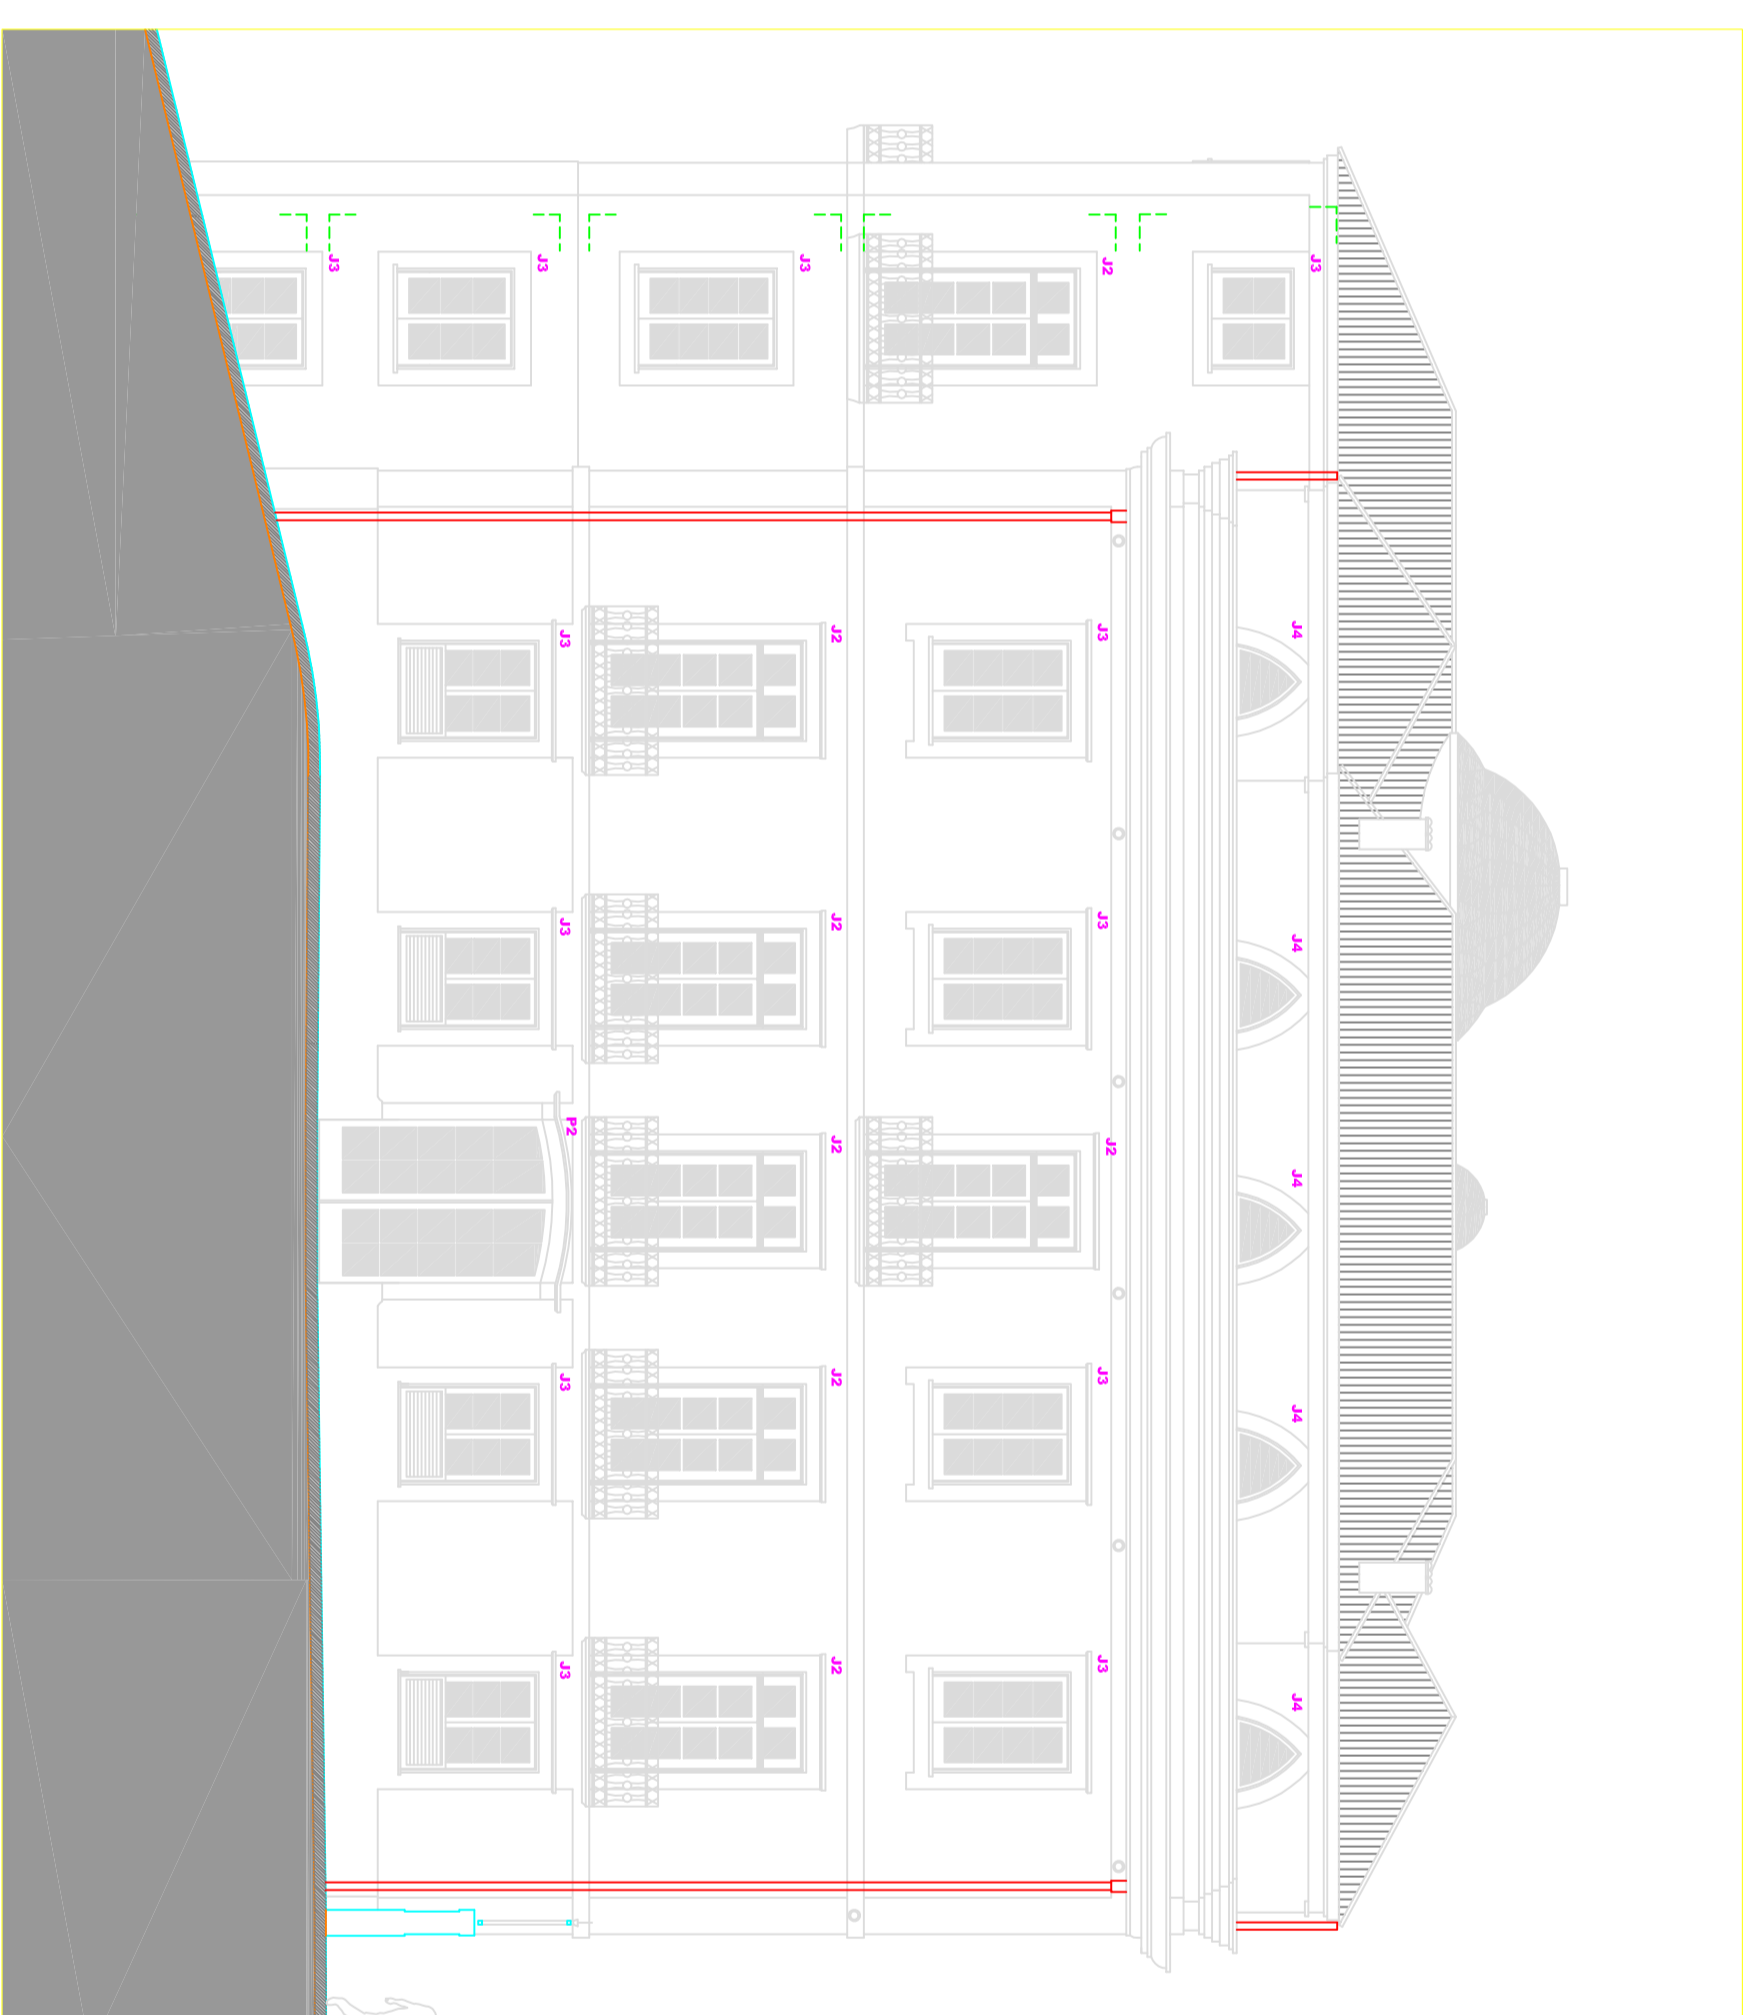

ALÇADO PRINCIPAL

ALÇADO LATERAL ESQUERDO

ALÇADO POSTERIOR

SEÇÃO LONGITUDINAL AA'

SEÇÃO LONGITUDINAL BB'

SEÇÃO LONGITUDINAL CC'

Palácio de Bragança do Sítio Rua da Colina nº 432 4800-170 Viseu		Cedente: Jactim S.A. Rua da Colina nº 432 4800-170 Viseu	
PROPOSTA Nº 06 ALÇADOS E CORTES		ACANTO Nº 06 28/7/04	

PLANTA DO EXISTENTE

ESQ. 1/500

PLANTA DA PROPOSTA

ESQ. 1/500

PLANTA DE COBERTURA

ESQ. 1/200

PLANTA DE COBERTURA

ESQ. 1/200

ACABADO DE CONJUNTO

ESQ. 1/200

PERFIL TRANSVERSAL

ESQ. 1/200

Palácio de Bragança do Sêco Rua de Coimbra, nº 42 4700-100 Bragança		Castelinho Jardim S.A. Rua de Coimbra, nº 42 4700-100 Bragança	
PROPOSTA PLANTA DE IMPLANTAÇÃO PERFIL TRANSVERSAL		01 28/7/04	
ACANTO		ACANTO	