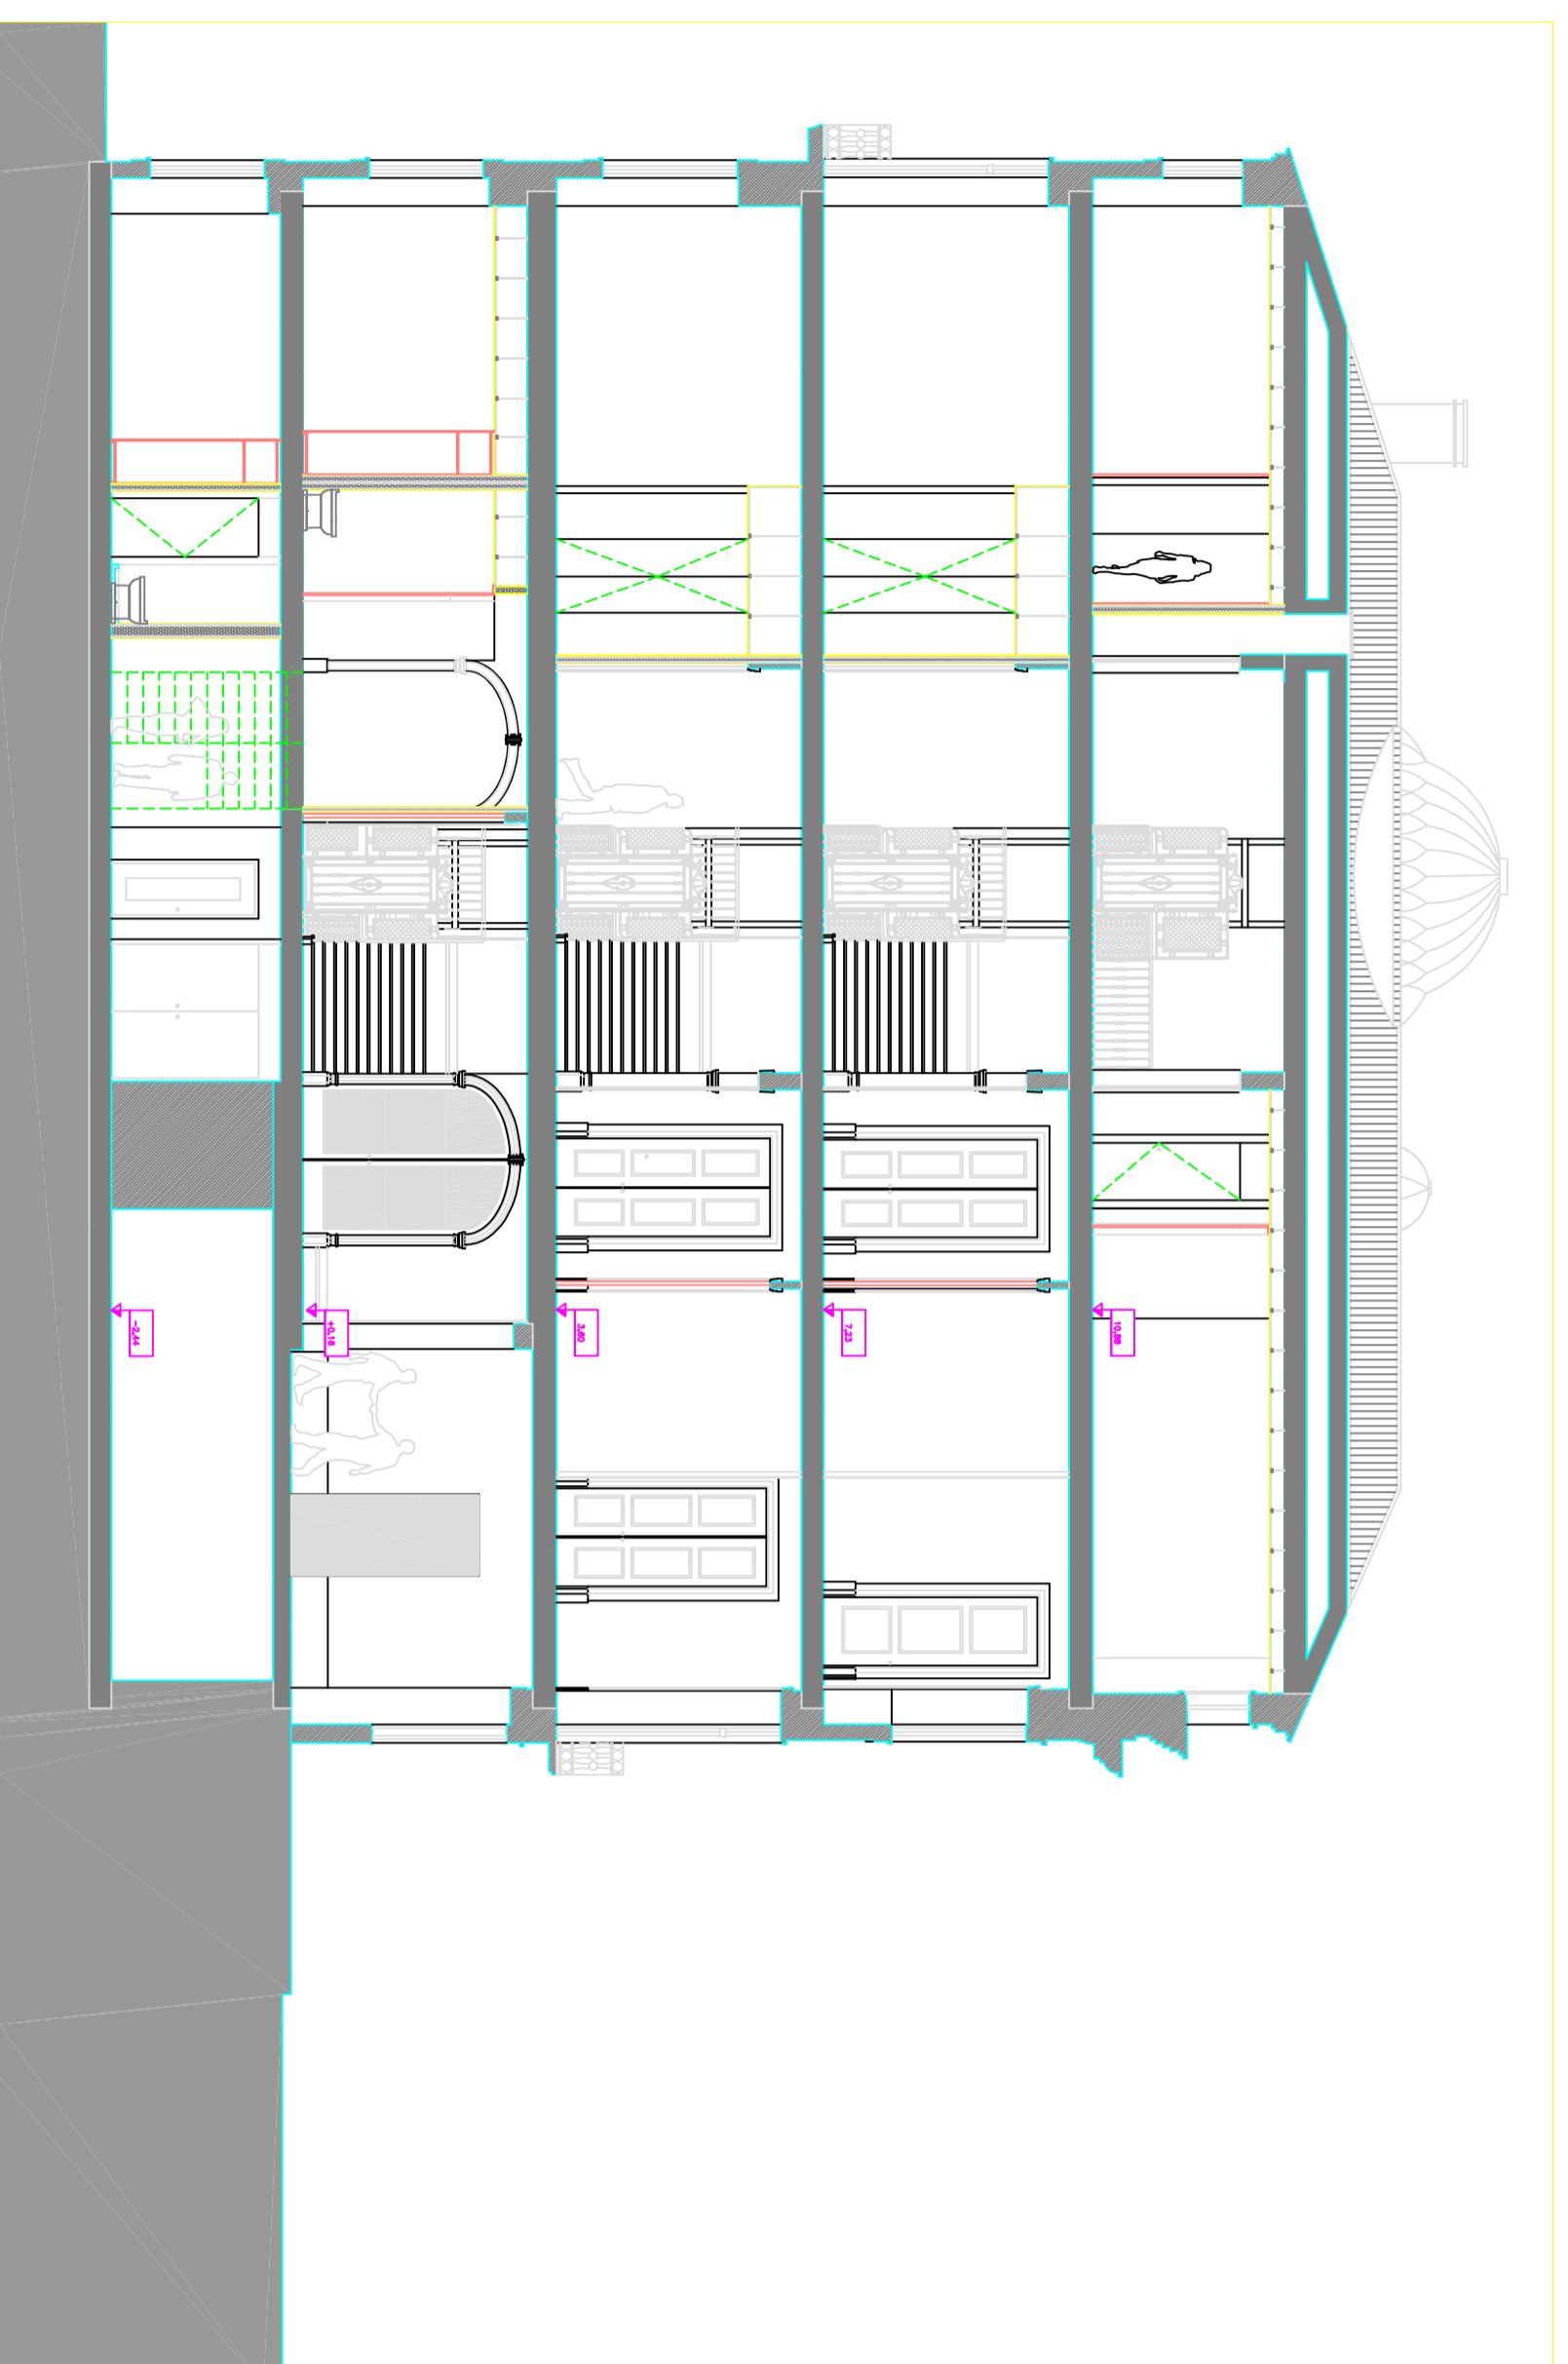

ALÇADO PRINCIPAL

ALÇADO LATERAL ESQUERDO

ALÇADO POSTERIOR

SEÇÃO LONGITUDINAL AA'

SEÇÃO LONGITUDINAL BB'

SEÇÃO LONGITUDINAL CC'

Palácio de Bragança do Sítio Rua da Colina nº 432 4800-170 Viseu		Cedente: Jactim S.A. Rua da Colina nº 432 4800-170 Viseu	
PROPOSTA Nº 06 ALÇADOS E CORTES		ACANTO Nº 06 28/7/04	

PLANTA DO EXISTENTE

ESQ. 1/500

PLANTA DA PROPOSTA

ESQ. 1/500

PLANTA DE COBERTURA

ESQ. 1/200

PLANTA DE COBERTURA

ESQ. 1/200

ACABADO DE CONJUNTO

ESQ. 1/200

PERFIL TRANSVERSAL

ESQ. 1/200

Palácio de Bragança do Sêco Rua de Coimbra, nº 42 4700-100 Bragança		Castelinho Jardim S.A. Rua de Coimbra, nº 42 4700-100 Bragança	
PROPOSTA PLANTA DE IMPLANTAÇÃO PERFIL TRANSVERSAL		01 28/7/04	
ACANTO		ACANTO	